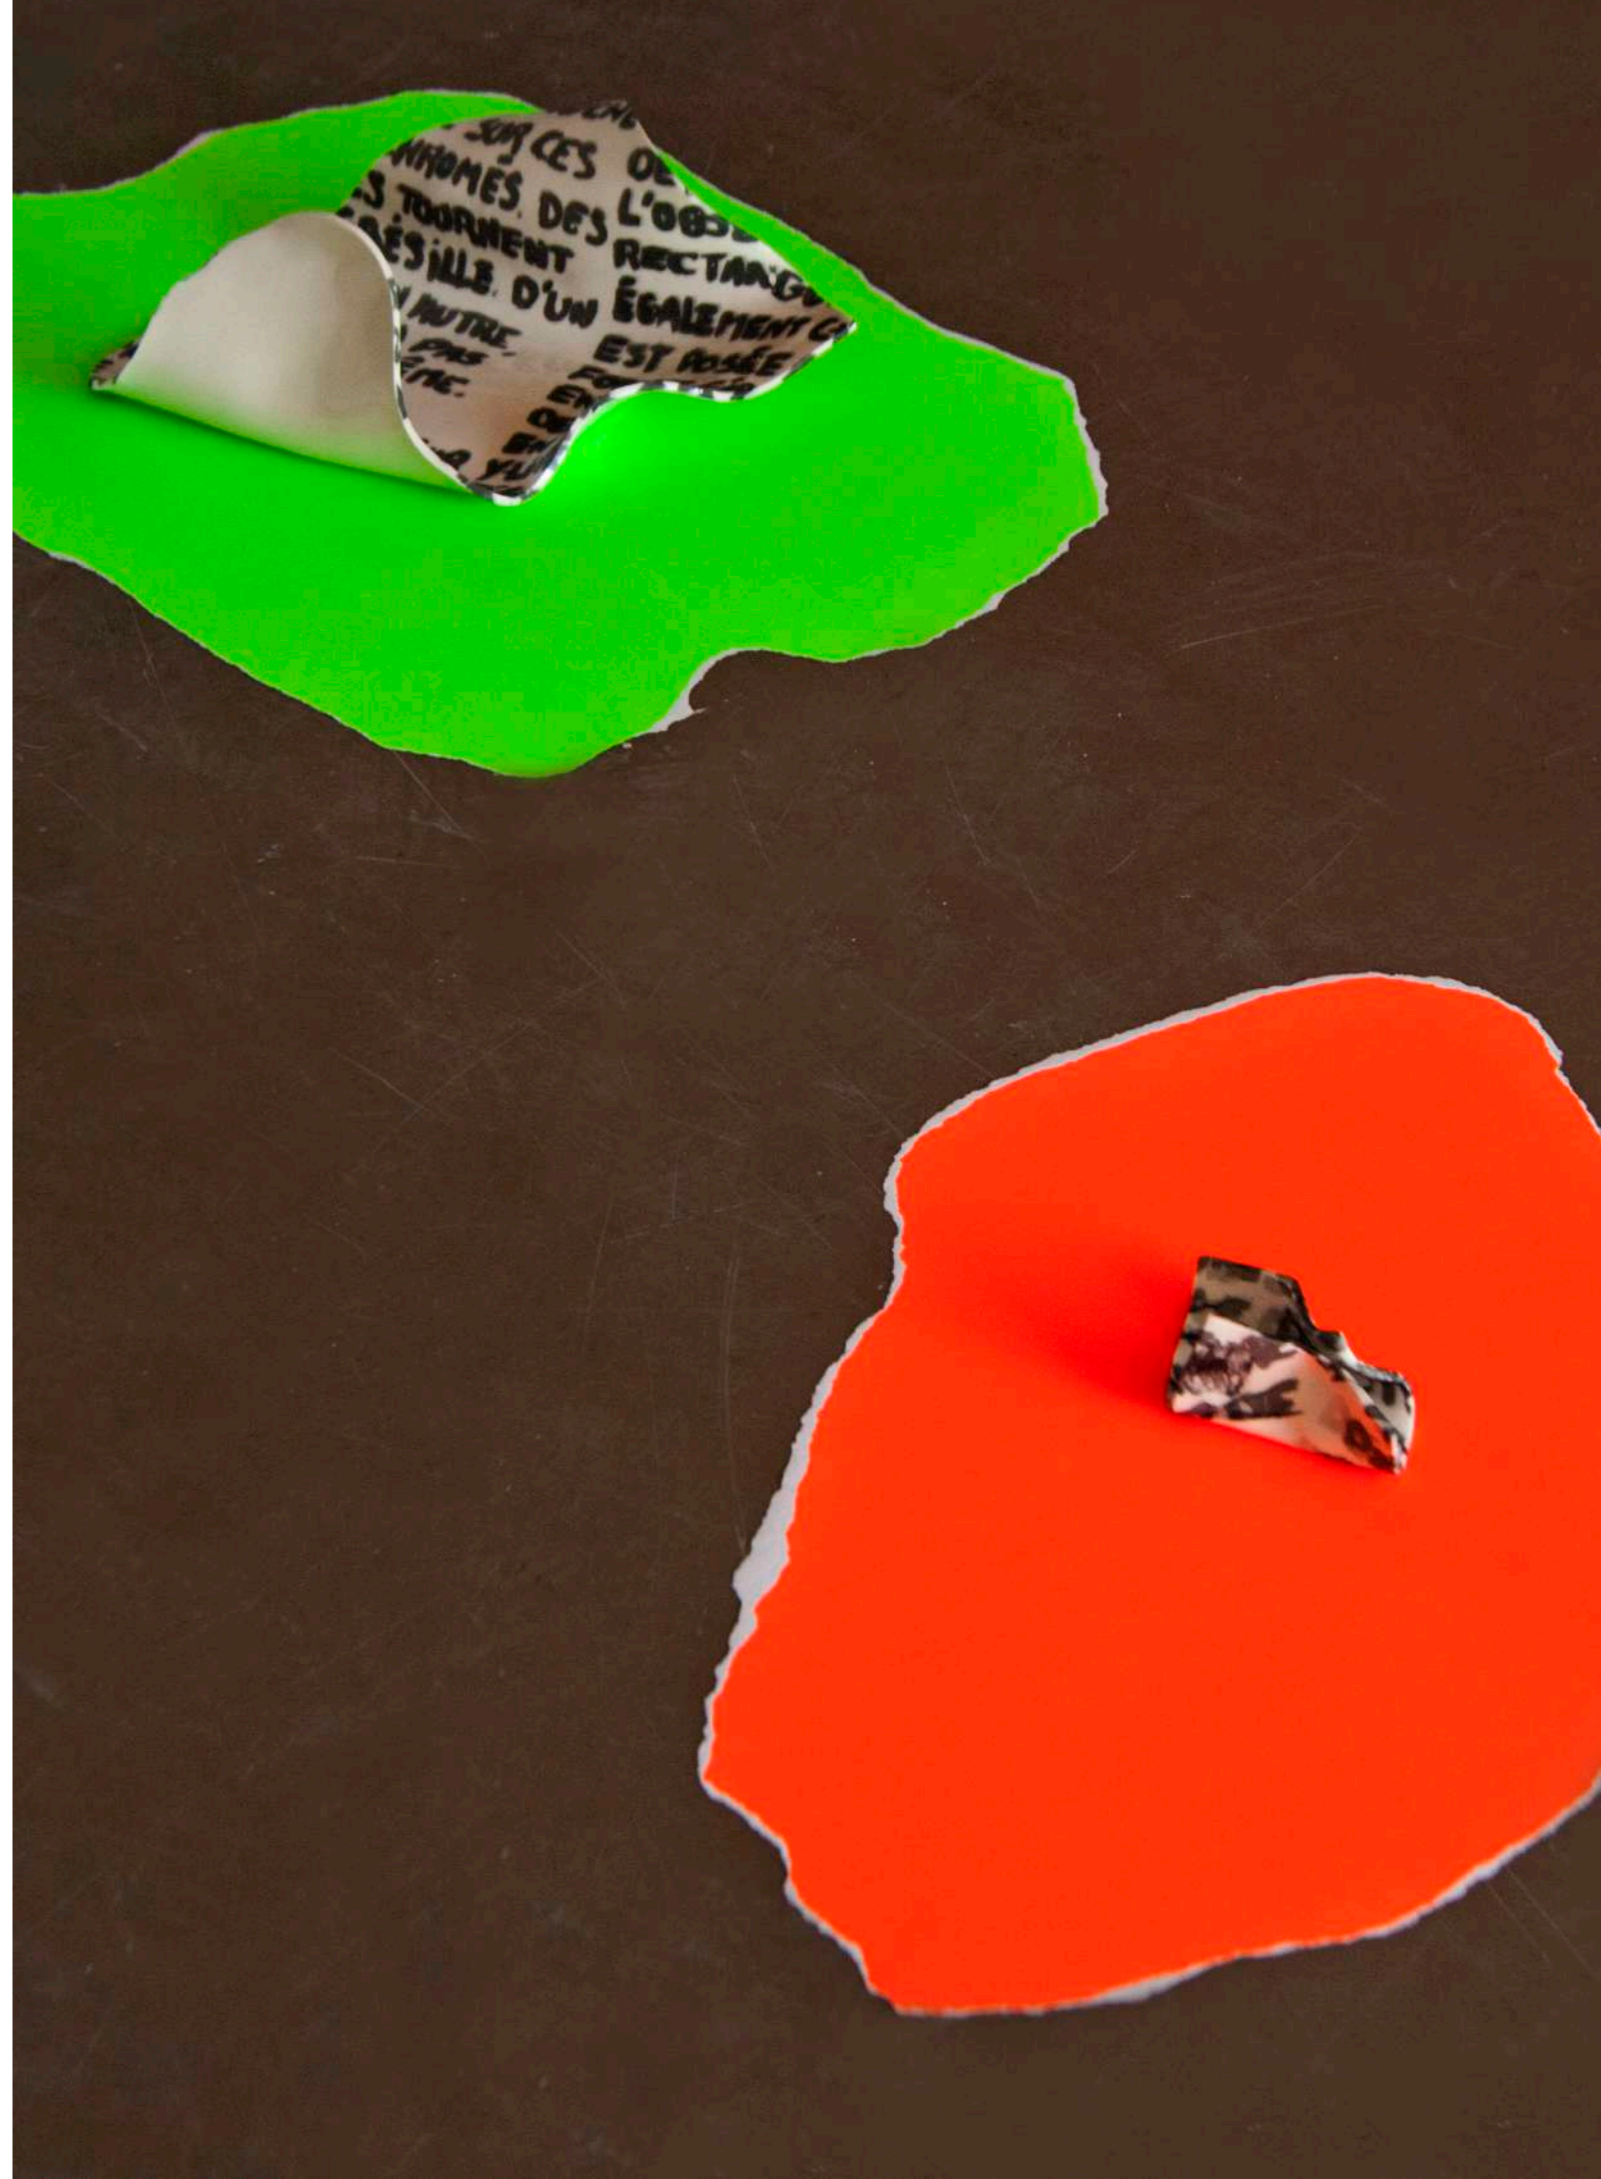

Boombox STW55L
(Série de 6)
Décalcomanie sur porcelaine
10 x 5 x 5 cm
Papier affiche fluo orange
2019