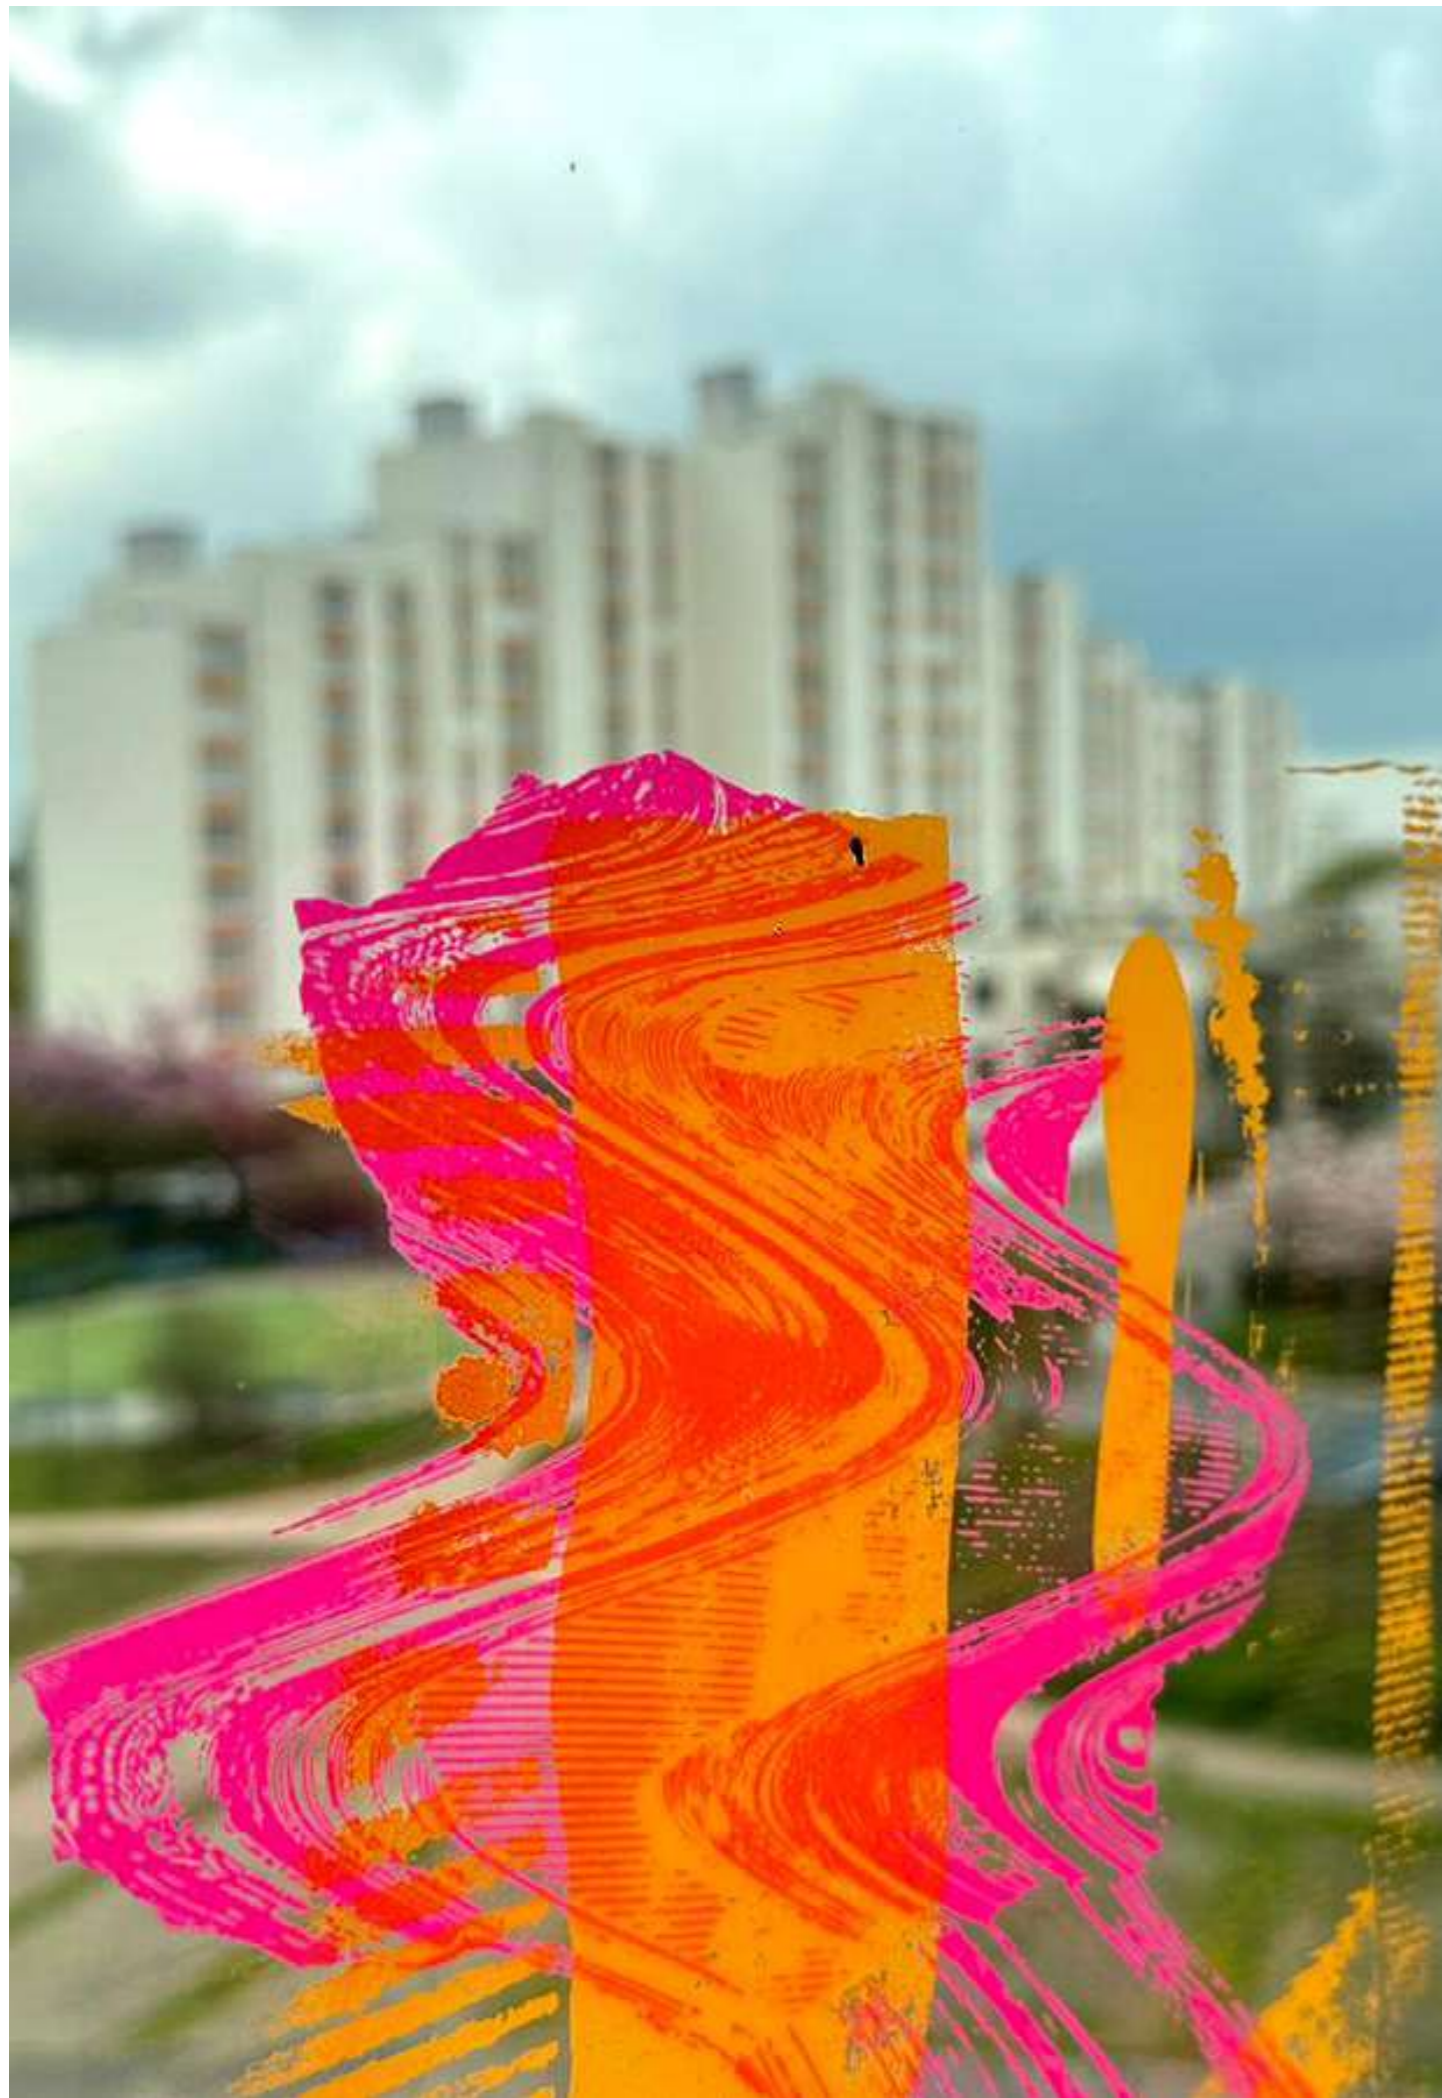

A l'échelle d'une ville
Résidence au sein de la ville de Canteleu en partenariat avec le
Frac Normandie Rouen dans le cadre du dispositif « La Culture
s'anime en Normandie »
Janvier à Juin 2023