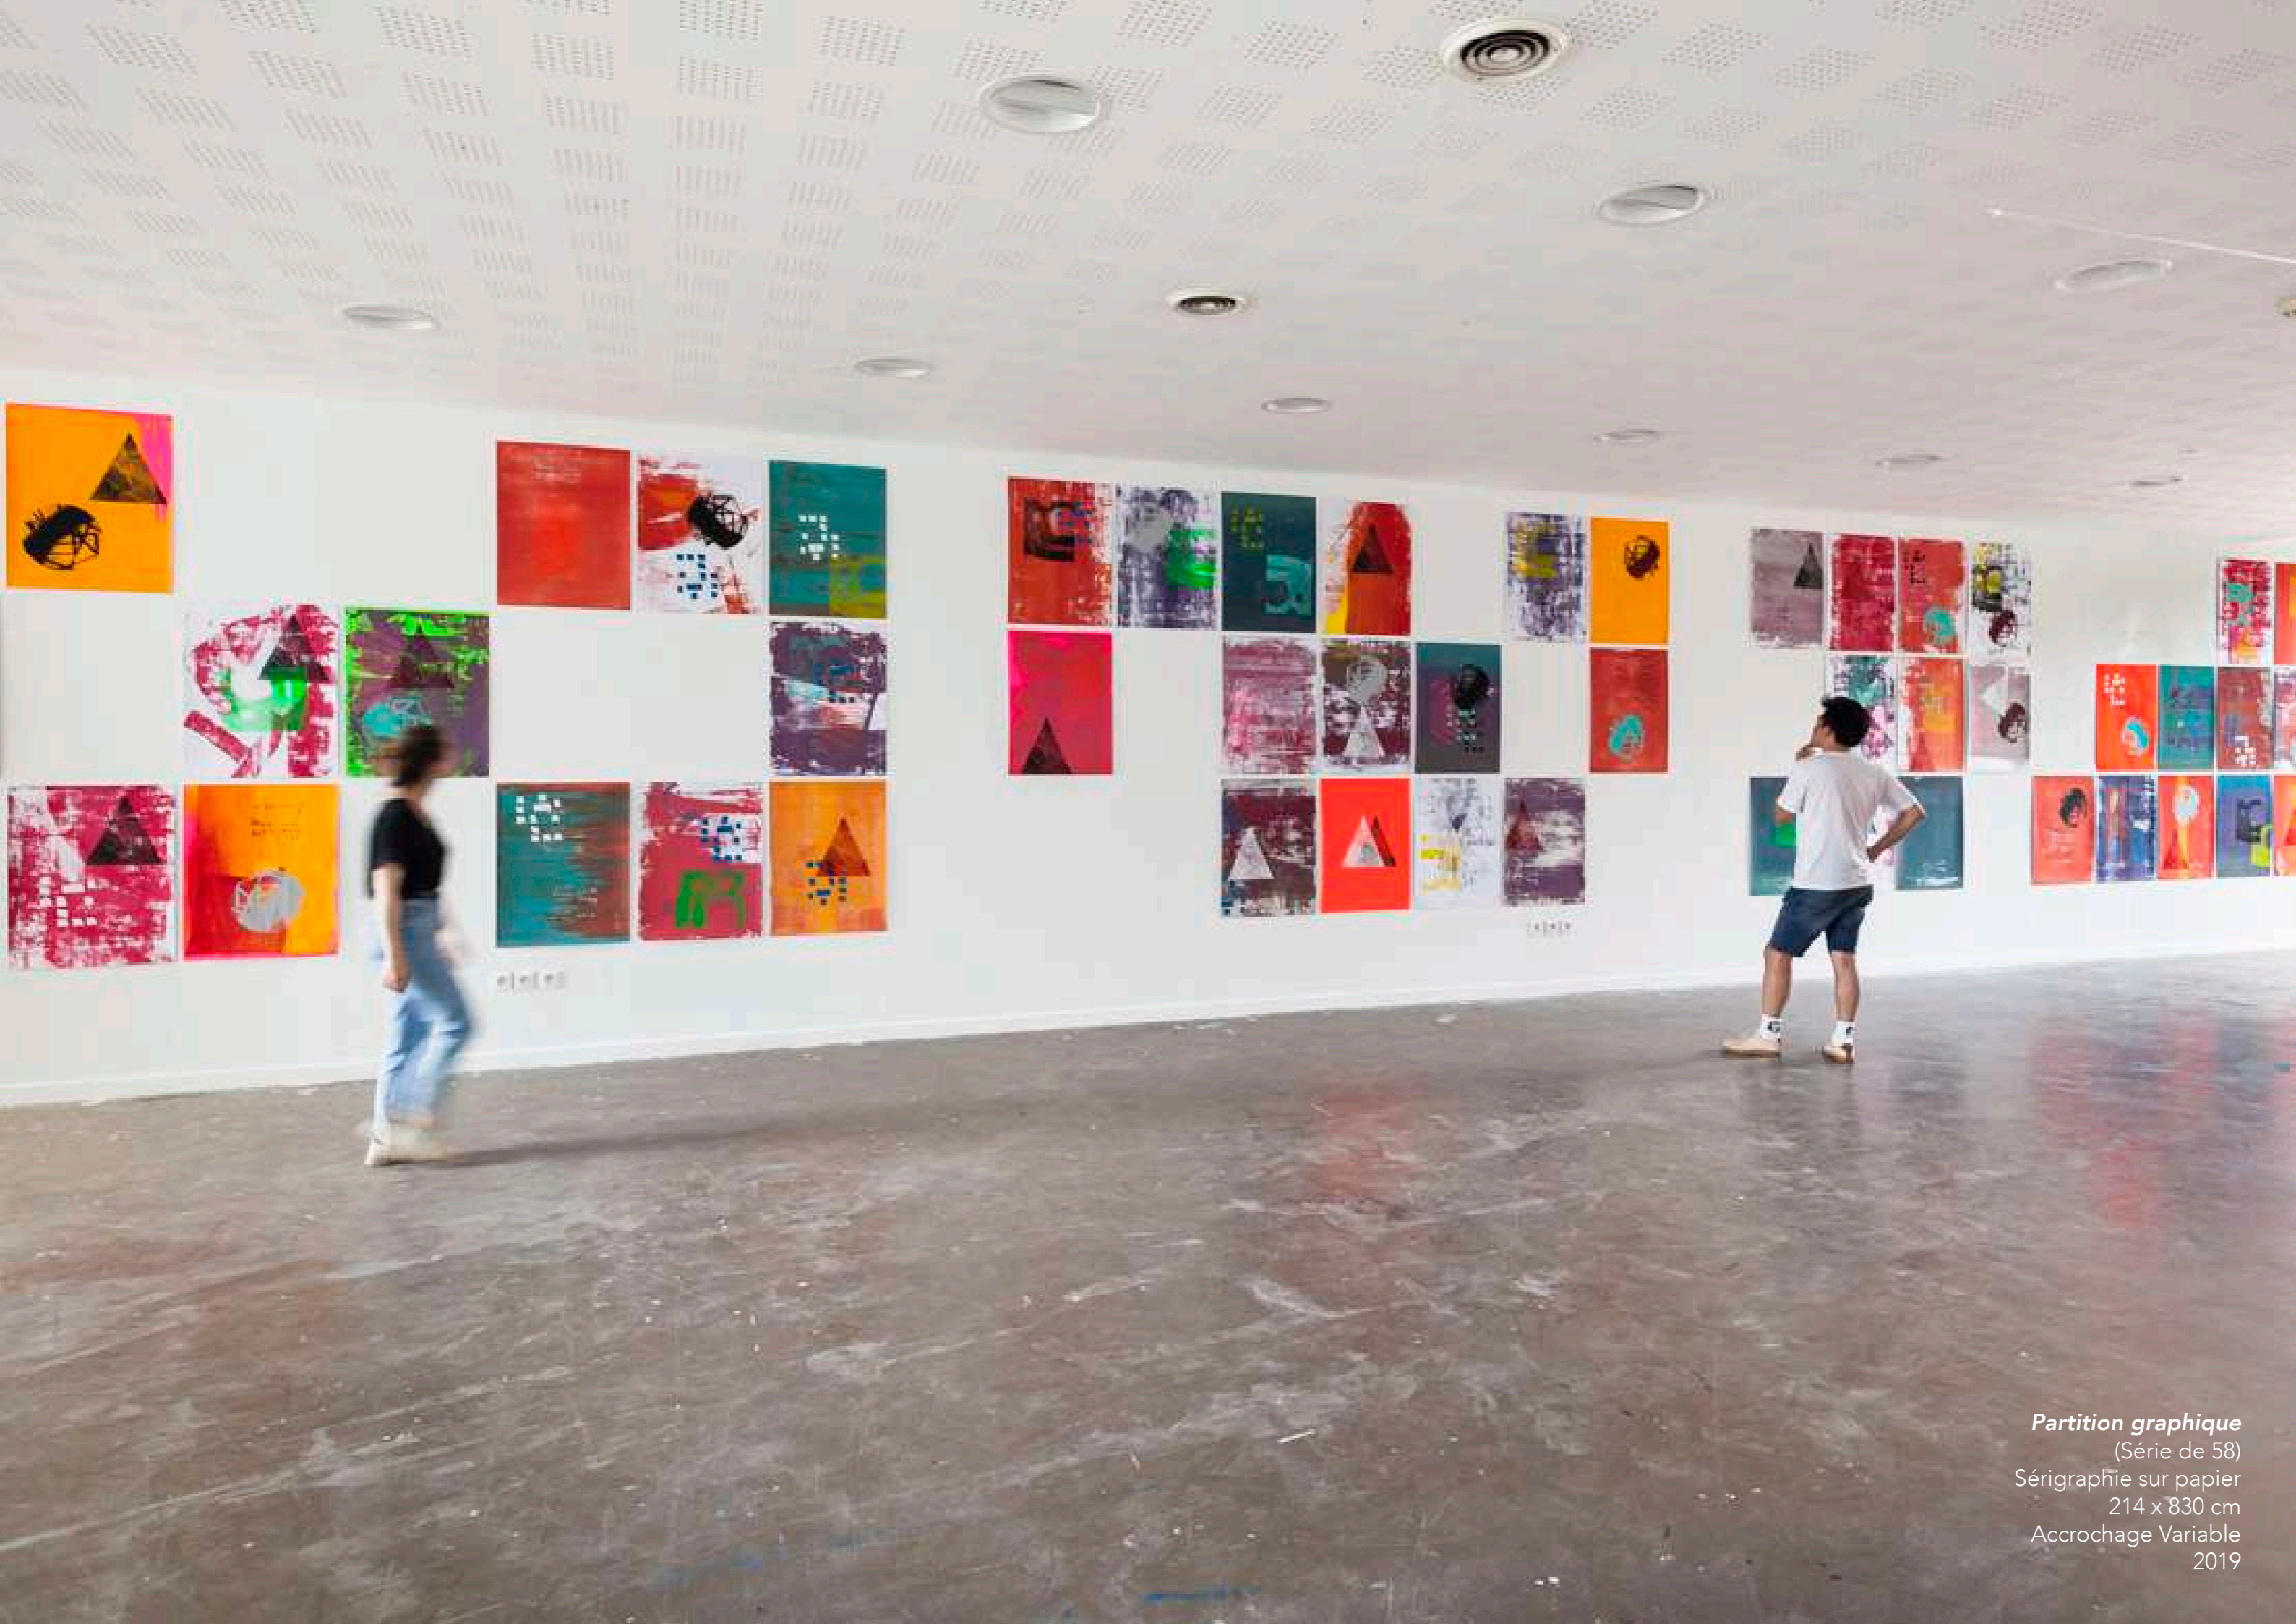

Partition graphique
(Série de 58)
Sérigraphie sur papier
214 x 830 cm
Accrochage Variable
2019