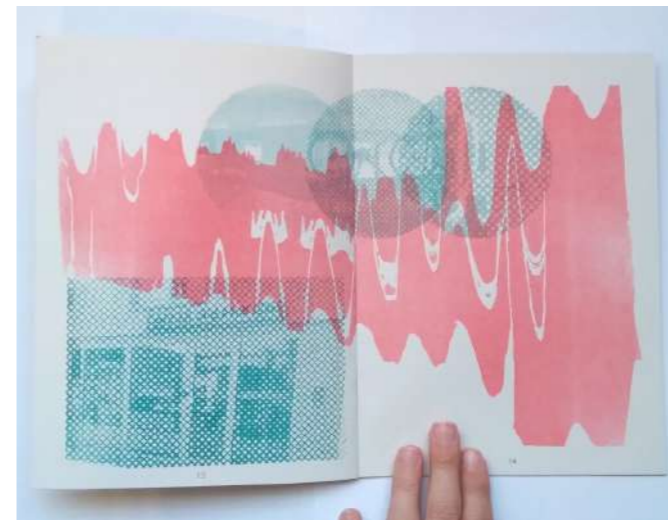

A l'échelle d'une ville
Résidence au sein de la ville de Canteleu en partenariat avec le
Frac Normandie Rouen dans le cadre du dispositif « La Culture
s'anime en Normandie »
Janvier à Juin 2023