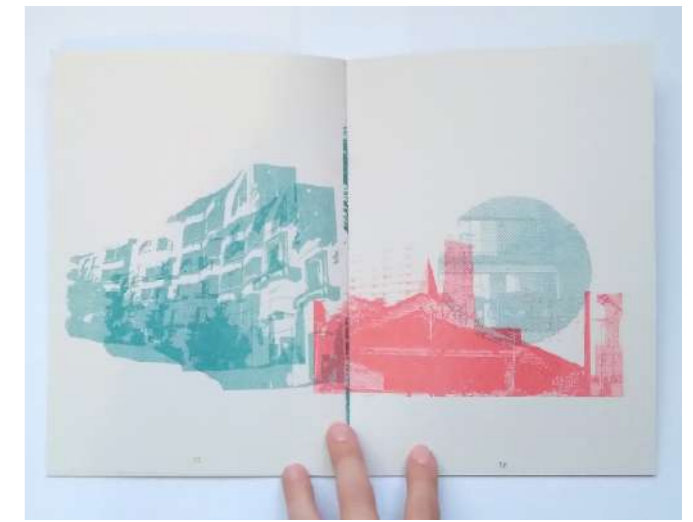

A l'échelle d'une ville
Résidence au sein de la ville de Canteleu en partenariat avec le
Frac Normandie Rouen dans le cadre du dispositif « La Culture
s'anime en Normandie »
Janvier à Juin 2023